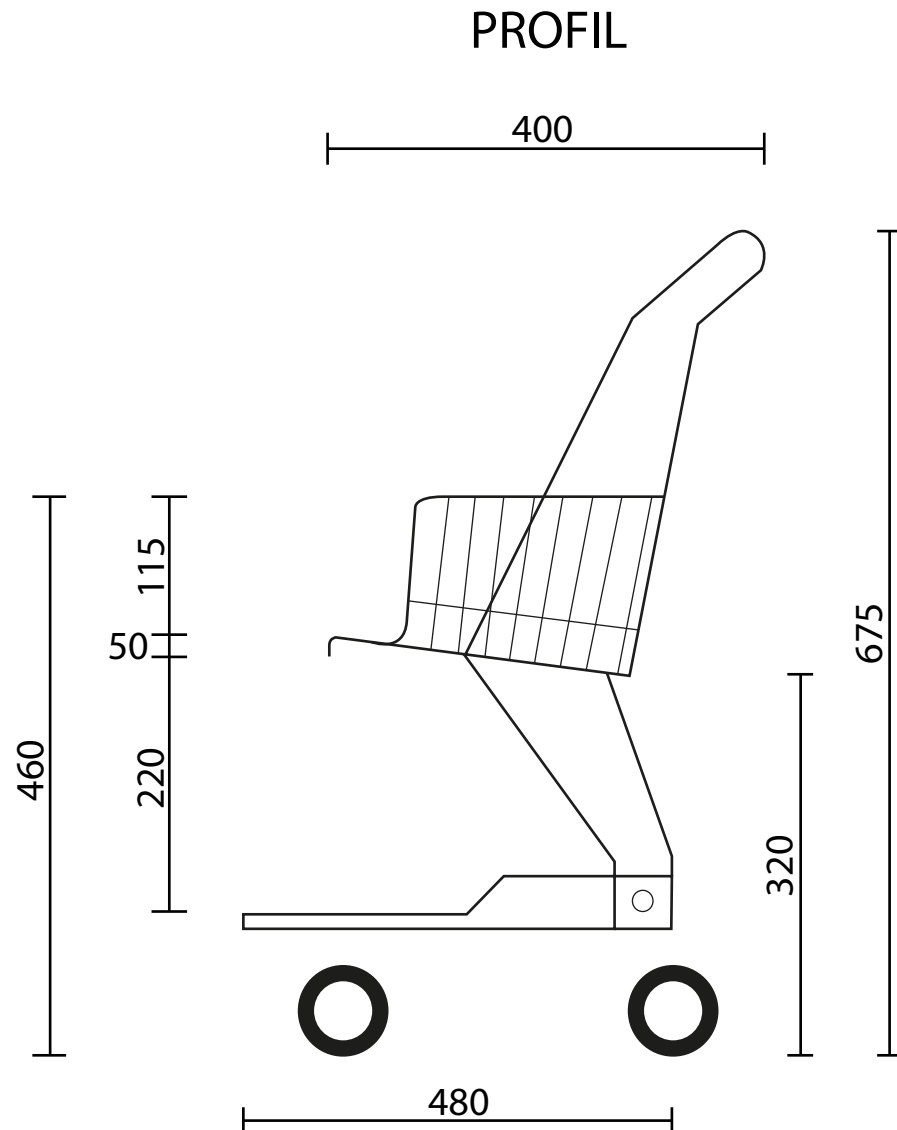

Fauteuil Etoile

PROFIL

FACE