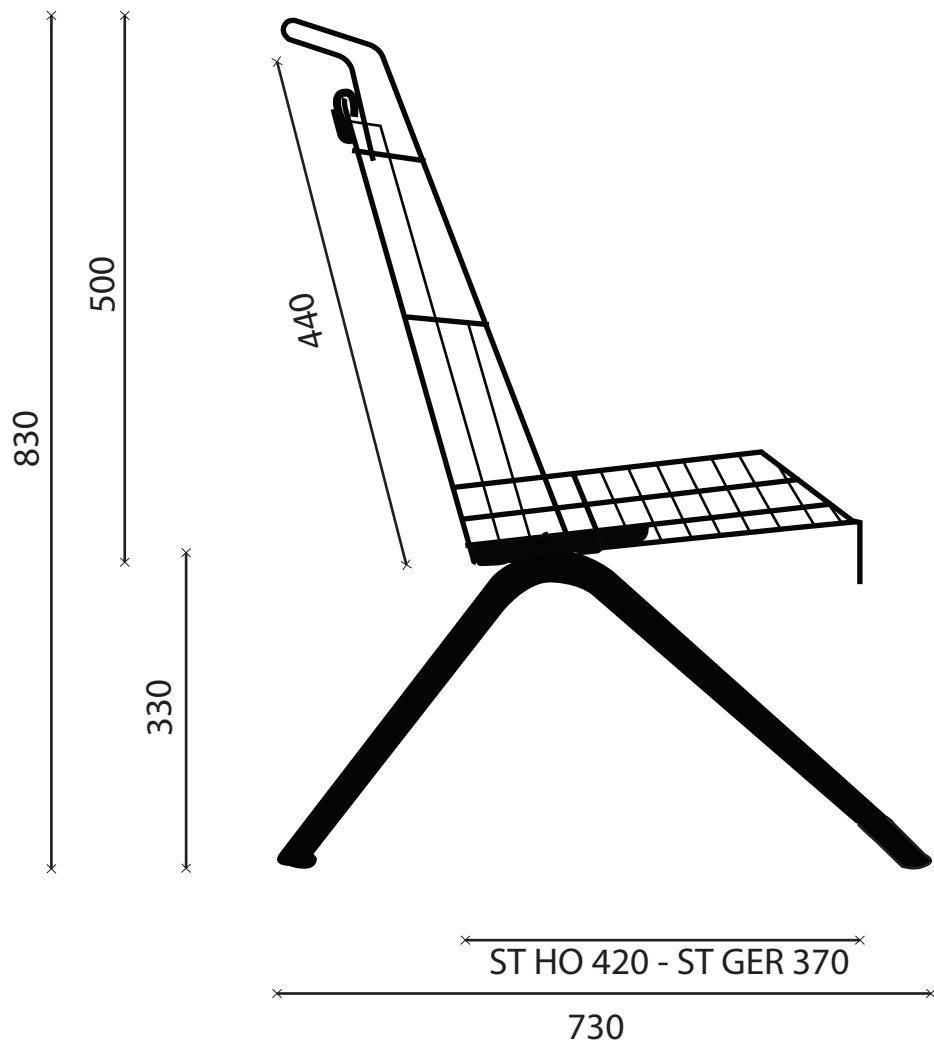

# DIMENSIONS ST GERMAIN (sans le rebord) / ST HONORÉ

## PROFIL

## FACE

485  
930  
460  
60  
310

ST HO 340 - ST GER 355

Norme profondeur assise = 39cm / Norme hauteur = 45cm du sol